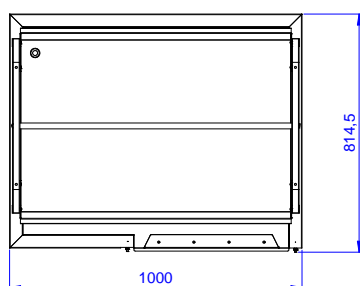

De sorteertafel is geschikt voor tweezijdige bediening: één zijde voor het afzetten van het vuile servies, de andere zijde voor het verder sorteren en doorschuiven naar de afwasmachine.

Constructie

- Een of twee afval gaten met een rubberen ring schrappen tafelblad.
- Alle oppervlakken glad en gepolijst.
- Het ontvangen van tafelblad met opstaande zijkanten all-round, vermindert de mogelijkheid van serviesgoed geduwd van de tafel.
- Gebouwd in AISI 304 RVS met vierkante 40x40mm buizenconstructie en benen.
- De sorteertafel is voorzien van een etagere voor schuine plaatsing van afwaskorven, die zowel naar de bedieningszijde als naar de afwaszijde gekanteld kunnen worden.

Gekeurd: _____

Front aanzicht

Zij aanzicht

Boven aanzicht

Algemene Gegevens:

Afmetingen, extern, breedte: 865335 (BHST1008L)	1000 mm
Afmetingen, extern, diepte:	800 mm
Afmetingen, extern, hoogte:	1551 mm
Gewicht, netto:	8 kg