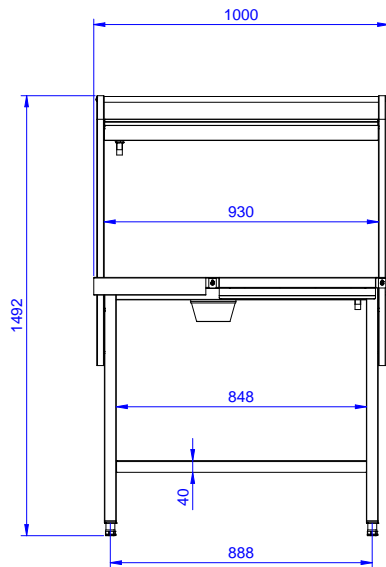

ITEM # _____

MODEL # _____

NAAM # _____

SIS # _____

AIA # _____

**865335 (BHST1008L)**Sorteertafel LR, sorteerrek,
afvalgat, 1000x800mm

Omschrijving

Punt nr

De sorteertafel is geschikt voor tweezijdige bediening: één zijde voor het afzetten van het vuile servies, de andere zijde voor het verder sorteren en doorschuiven naar de afwasmachine.

Constructie

- Een of twee afval gaten met een rubberen ring schrappen tafelblad.
- Alle oppervlakken glad en gepolijst.
- Het ontvangen van tafelblad met opstaande zijkanten all-round, vermindert de mogelijkheid van serviesgoed geduwd van de tafel.
- Gebouwd in AISI 304 RVS met vierkante 40x40mm buizenconstructie en benen.
- De sorteertafel is voorzien van een etagere voor schuine plaatsing van afwaskorven, die zowel naar de bedieningszijde als naar de afwaszijde gekanteld kunnen worden.

Duurzaamheid

- Optionele extra's: vlakke dienbladrail, bestek goot of een extra afvalgat.

Optionele Accessoires

- - NOT TRANSLATED - PNC 855297
- Extra bovenschap op sorteertafel, voor korvenopslag, 1000mm PNC 865375
- Dienbladrail voor sorteertafel, 1000mm PNC 865379
- Bestekgoot voor dienbladrail PNC 865383
- Vloerbevestiging voor 2 vierkante poten PNC 865386
- - NOT TRANSLATED - PNC 865418
- - NOT TRANSLATED - PNC 865419

Gekeurd: _____

Front aanzicht

Zij aanzicht

Boven aanzicht

Algemene Gegevens:

Afmetingen, extern, breedte: 865335 (BHST1008L)	1000 mm
Afmetingen, extern, diepte:	800 mm
Afmetingen, extern, hoogte:	1551 mm
Gewicht, netto:	8 kg