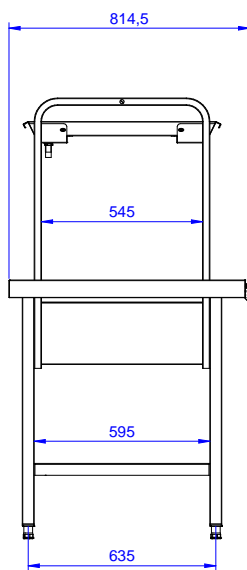

ITEM # _____

MODEL # _____

NAAM # _____

SIS # _____

AIA # _____

**865335 (BHST1008L)**Sorteertafel LR, sorteerrek,
afvalgat, 1000x800mm

Omschrijving

Punt nr

De sorteertafel is geschikt voor tweezijdige bediening: één zijde voor het afzetten van het vuile servies, de andere zijde voor het verder sorteren en doorschuiven naar de afwasmachine.

Constructie

- Een of twee afval gaten met een rubberen ring schrappen tafelblad.
- Alle oppervlakken glad en gepolijst.
- Het ontvangen van tafelblad met opstaande zijkanten all-round, vermindert de mogelijkheid van serviesgoed geduwd van de tafel.
- Gebouwd in AISI 304 RVS met vierkante 40x40mm buizenconstructie en benen.
- De sorteertafel is voorzien van een etagere voor schuine plaatsing van afwaskorven, die zowel naar de bedieningszijde als naar de afwaszijde gekanteld kunnen worden.

Duurzaamheid

- Optionele extra's: vlakke dienbladrail, bestek goot of een extra afvalgat.

Optionele Accessoires

- - NOT TRANSLATED - PNC 855297
- Extra bovenschap op sorteertafel, voor korvenopslag, 1000mm PNC 865375
- Dienbladrail voor sorteertafel, 1000mm PNC 865379
- Bestekgoot voor dienbladrail PNC 865383
- Vloerbevestiging voor 2 vierkante poten PNC 865386
- - NOT TRANSLATED - PNC 865418
- - NOT TRANSLATED - PNC 865419

Gekeurd: _____

Front aanzicht

Zij aanzicht

Boven aanzicht

Algemene Gegevens:

Afmetingen, extern, breedte: 865335 (BHST1008L)	1000 mm
Afmetingen, extern, diepte:	800 mm
Afmetingen, extern, hoogte:	1551 mm
Gewicht, netto:	8 kg